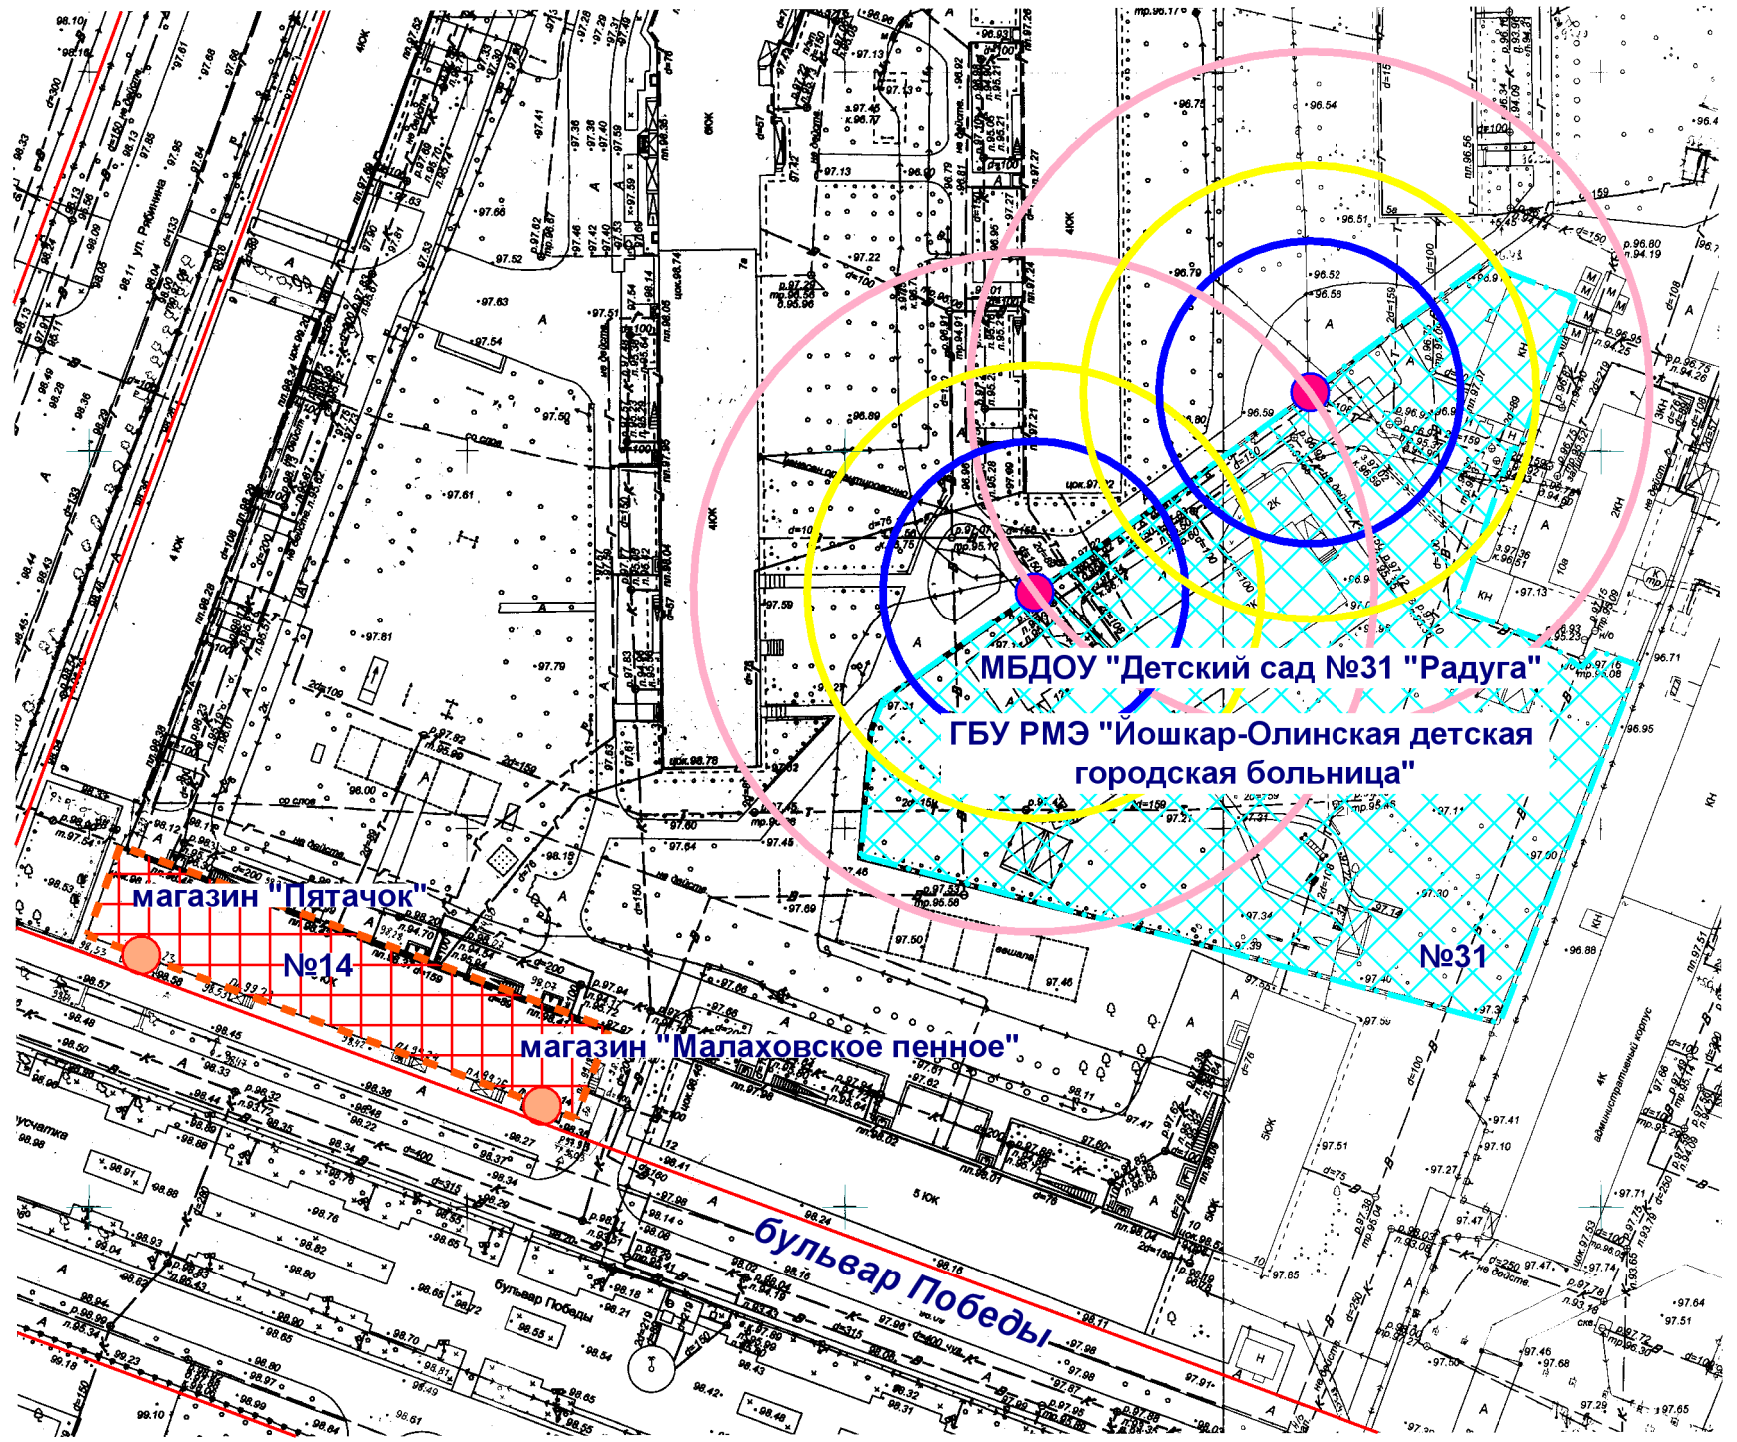

Схема границ прилегающих территорий

- Входы на объект
- Входы в предприятие торговли
- Территория объекта
- Предприятие торговли
- Радиус 30 м
- Радиус 20 м
- Радиус 45 м

МУП "АРХИТЕКТОР"			Заказчик: Администрация городского округа "Город Йошкар-Ола"			
Директор		Парманов	Объект: МБДОУ "Детский сад №31 "Радуга" местоположение: РМЭ, г.Йошкар-Ола, б.Победы, д. 12а ГБУ РМЭ "Йошкар-Олинская детская городская больница" местоположение: РМЭ, г.Йошкар-Ола, б.Победы, д. 12а			
И.о.нач. ОИРД		Казакова				
Исполнитель		Кириллова	Масштаб	Дата	Номер	Листов
			1:1000	09.07.2019	19-105	1